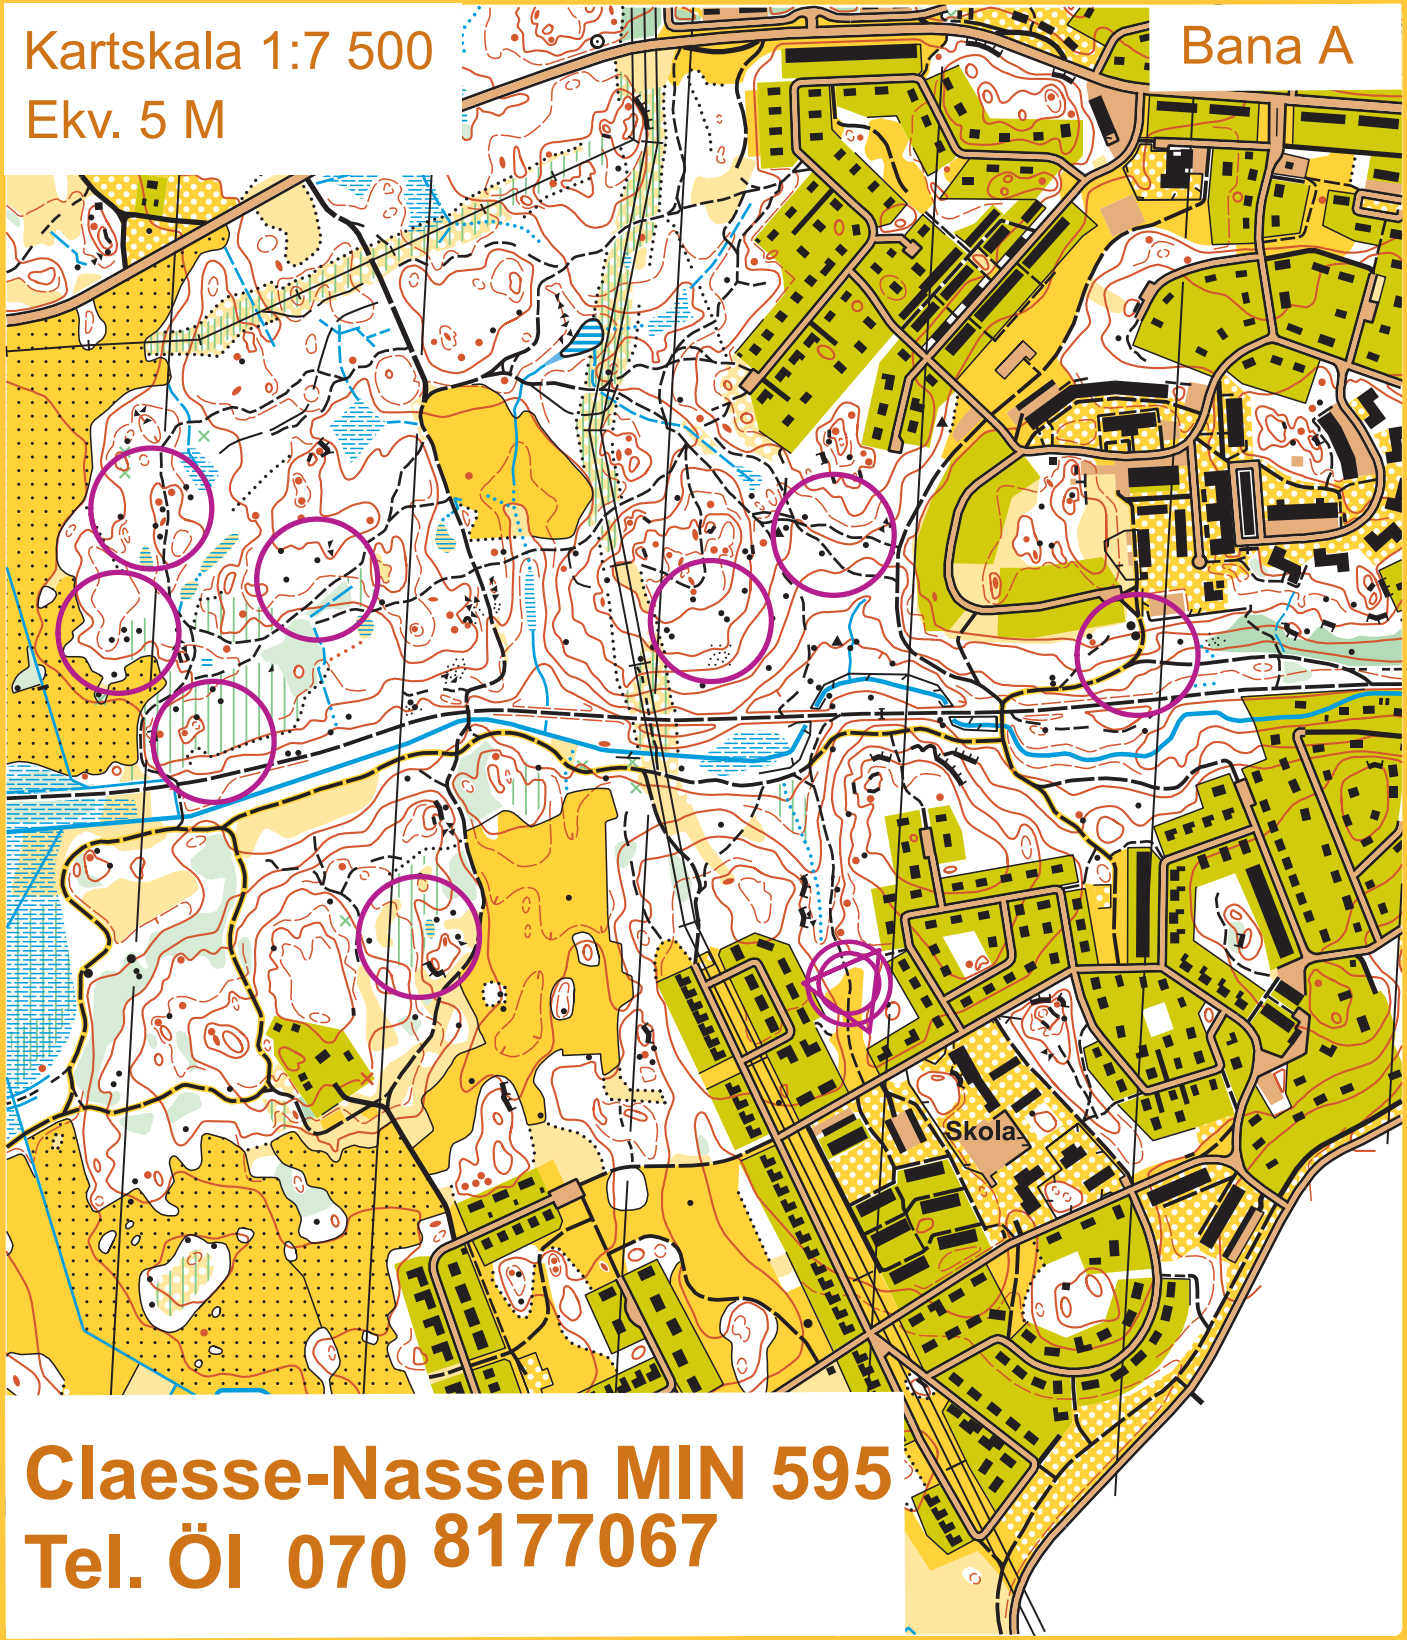

Kartskala 1:7 500

Ekv. 5 M

Bana A

**Claesse-Nassen MIN 595**

**Tel. ÖI 070 8177067**